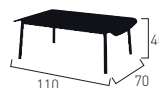

Anthracite
Anthracite

Blanc
White

DIMENSIONS (cm) / DIMENSIONS (cm)

Poids / weight : 3,7 kg

Poids / weight : 4,6 kg

Poids / weight : 4,5 kg

Poids / weight : 7,8 kg

Poids / weight : 11 kg

Poids / weight : 43 kg

Poids / weight : 53 kg

8 X

10 X