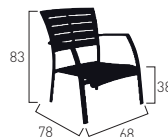

Anthracite
Anthracite

Blanc
White

DIMENSIONS (cm) / DIMENSIONS (cm)

Poids / weight : 3,7 kg

Poids / weight : 4,6 kg

Poids / weight : 4,5 kg

Poids / weight : 7,8 kg

Poids / weight : 11 kg

Poids / weight : 43 kg

Poids / weight : 53 kg

8 X

10 X