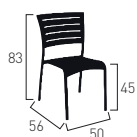

Lacquered aluminium frame. Extendable table with central butterfly extension system.

COUSSINS ASSOCIÉS (OPTION) / CUSHION (OPTIONAL)

N°20 - REF 24220

N°27 - REF 24227

N°55 - REF 24255

COULEURS / COLOURS

Structure / frame

Anthracite
Anthracite

Blanc
White

DIMENSIONS (cm) / DIMENSIONS (cm)

Poids / weight : 3,7 kg

Poids / weight : 4,6 kg

Poids / weight : 4,5 kg

Poids / weight : 7,8 kg

Poids / weight : 11 kg

Poids / weight : 43 kg

Poids / weight : 53 kg

8 X

10 X