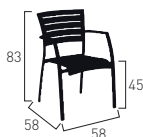

Table Extensible / Extendable table
Ref 510420 (Anthracite/Anthracite)
Ref 510422 (Blanc/White)

CARACTERISTIQUES TECHNIQUES / TECHNICAL DATA

Structure aluminium laqué. Table extensible avec allonge papillon.

Lacquered aluminium frame. Extendable table with central butterfly extension system.

COUSSINS ASSOCIÉS (OPTION) / CUSHION (OPTIONAL)

N°20 - REF 24220

N°27 - REF 24227

N°55 - REF 24255

COULEURS / COLOURS

Structure / frame

Anthracite
Anthracite

Blanc
White

DIMENSIONS (cm) / DIMENSIONS (cm)

Poids / weight : 3,7 kg

Poids / weight : 4,6 kg

Poids / weight : 4,5 kg

Poids / weight : 7,8 kg

Poids / weight : 11 kg

Poids / weight : 43 kg

Poids / weight : 53 kg

8 X

10 X