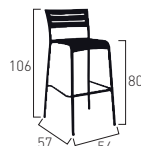

Anthracite
Anthracite

Blanc
White

DIMENSIONS (cm) / DIMENSIONS (cm)

Poids / weight : 3,7 kg

Poids / weight : 4,6 kg

Poids / weight : 4,5 kg

Poids / weight : 7,8 kg

Poids / weight : 11 kg

Poids / weight : 43 kg

Poids / weight : 53 kg

8 X

10 X