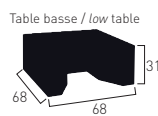

### COULEURS / COLOURS

Tressage / plaiting

Ébène  
Ebony

Crème  
Cream

### DIMENSIONS (cm) / DIMENSIONS (cm)

Poids / weight : 11 kg

Poids / weight : 19 kg

Poids / weight : 15 kg