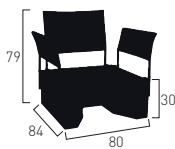

### COULEURS / COLOURS

Tressage / plaiting

Ébène  
Ebony

Crème  
Cream

### DIMENSIONS (cm) / DIMENSIONS (cm)

Poids / weight : 11 kg

Poids / weight : 19 kg

Poids / weight : 15 kg