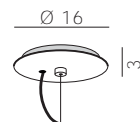

GINA ceiling /

L.LONGO & A.ROMANO - DE-SIGNUM / 2009

3 x 21W E27 (E26US) Fluo 

canopy / *rosone*
white <

Suspension lamp. Elasticized vinyl-covered fabric, cloth-covered metal structure.

Lampada a sospensione. Struttura in metallo rivestita in tessuto spalmato elasticizzato.

Pendelleuchte mit vinyl beschichtete Gewebe auf Metallrahmen.

Lampe à suspension. Structure en métal recouverte de tissu enduit elastique.

Lámpara colgante. Estructura de metal recubierta de tejido untado elástico.