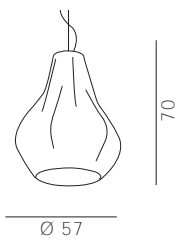

GINA ceiling /

L.LONGO & A.ROMANO - DE-SIGNUM / 2009

3 x 21W E27 (E26US) Fluo 

canopy / *rosone*
white <

Suspension lamp. Elasticized vinyl-covered fabric, cloth-covered metal structure.

Lampada a sospensione. Struttura in metallo rivestita in tessuto spalmato elasticizzato.

Pendelleuchte mit vinyl beschichtete Gewebe auf Metallrahmen.

Lampe à suspension. Structure en métal recouverte de tissu enduit elastique.

Lámpara colgante. Estructura de metal recubierta de tejido untado elástico.